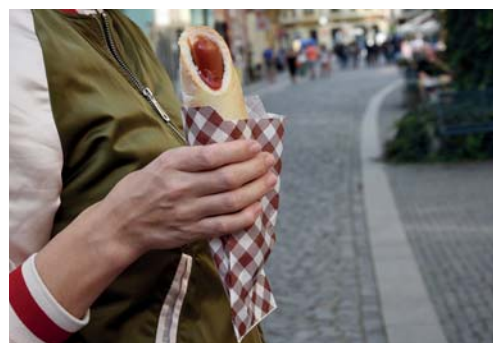

→ NAHRAZENÉ ZBOŽÍ

TERMO-MISKY (EPS)

VYLISTOVANÉ ZBOŽÍ

PAPÍROVÉ SÁČKY PRO RYCHLÉ OBČERSTVENÍ