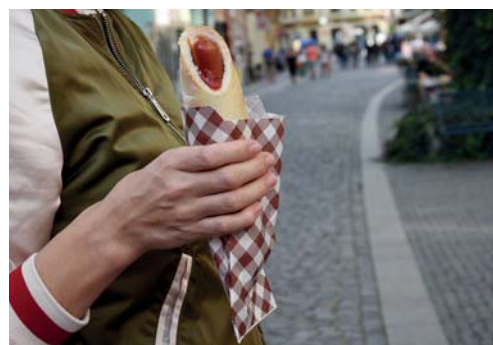

→ UMLISTUNGEN

THERMOBEHÄLTER (EPS)

Neuheit

Neuheit

✗ AUSLISTUNGEN

FAST FOOD PAPIERBEUTEL

New design

New design