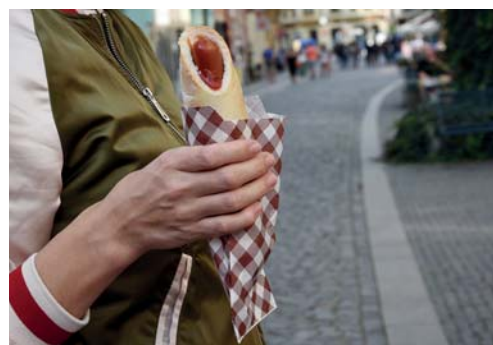

Vrecko na párok v rožku
(PAP) 9+2,5 x 20 cm
71553 10 x 300 ks
Skladom do 10/2018

Vrecko na párok v rožku
(PAP) 9+2,5 x 20 cm
71553 10 x 300 ks

New design