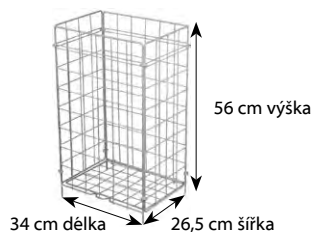

60685
Hygienické papírové sáčky
11 + 6 x 28 cm