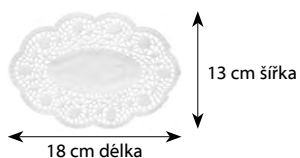

70155
Papírové
prostírání
30 x 40 cm