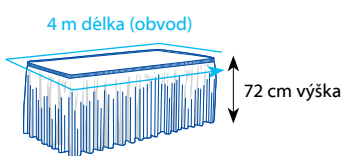

70155
Papírové
prostírání
30 x 40 cm

88917
Stolová sukýnka
PREMIUM
4 m x 72 cm

33301
Svíčka válcová
Ø 60 x 120 mm

Parametry:

Počet vrstev:

Rozměr:

Skládání ubrousků:

Skládání
ubrousků
do zásobníku: