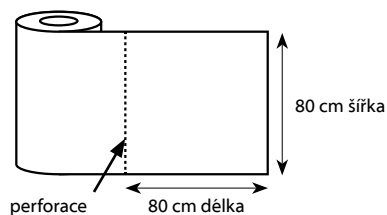

Skládání
ubrousků
do zásobníku:

Návin, perforace:

88617
Napron PREMIUM
žlutozelený
80 x 80 cm