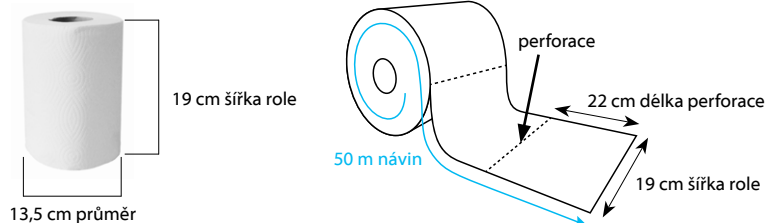

60685
Hygienické papírové sáčky
11 + 6 x 28 cm

60009
Papírové ručníky skládané ZZ
25 x 23 cm

Parametry:

60121
Utěrky tissue rolované 2-vr.,
s perforací 22 cm
19 cm x 50 m Ø 13,5 cm

 2
dvouvrstvé

Specifikace: