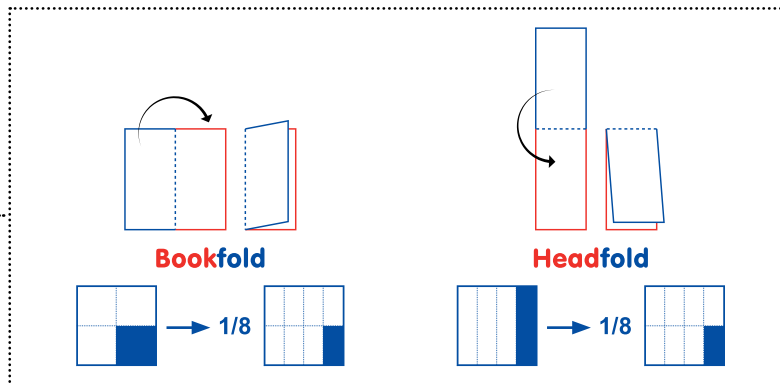

70155
Papírové
prostírání
30 x 40 cm

88917
Stolová sukýnka
PREMIUM
4 m x 72 cm

33301
Svíčka válcová
Ø 60 x 120 mm

Parametry:

Počet vrstev:

Rozměr:

Skládání ubrousků:

Skládání
ubrousků
do zásobníku: