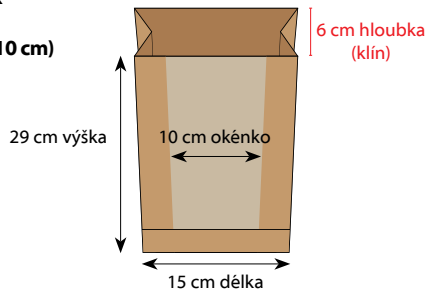

Rozměry:

77315
Miska hranatá
10,8 x 8 x 3 cm

65536
Cukrářský košíček
Ø 35 x 20 mm

72515
Papírový sáček s okénkem
15 + 6 x 29 cm (10 cm)