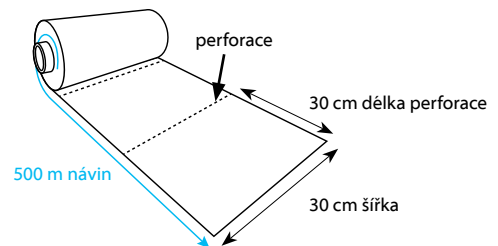

77312
Miska hranatá
125 ml

Parametry:

Tloušťka materiálu:
µm = mikrometr

Návin, perforace:

69220
Potravinová fólie s perforací
30 x 30 cm x 500 m

Návin, šířka:

67403
Lepicí páska pro zavírací strojek
66 m x 9 mm