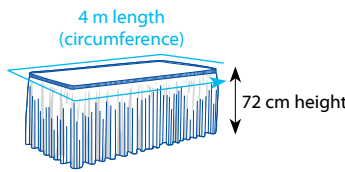

Dimensions:

72310
Paper doilies round
 Ø 10 cm

72118
Paper doilies oval
 18 x 13 cm

70155
Damask place mat
 30 x 40 cm

88917
Table skirting PREMIUM
 4 m x 72 cm

33301
Pillar candle
 Ø 60 x 120 mm

Parametres: