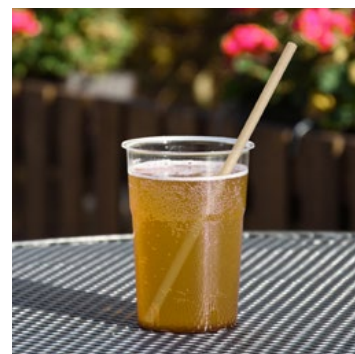

✗ VYLISTOVANÝ TOVAR

➔ NAHRADENÝ TOVAR

+ NOVINKY

PAPIEROVÉ SLAMKY