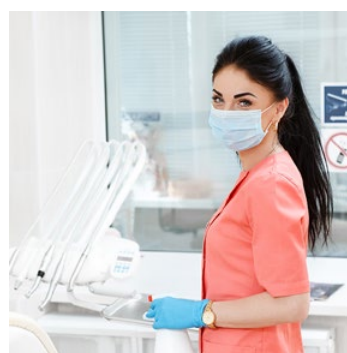

BALIACE PAPIERE