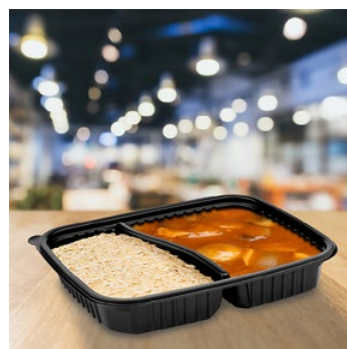

Papierová taška hnedá
(PAP) 26+14 x 32 cm
47128 1 x 250 ks

Papierová taška hnedá
(PAP) 32+16 x 39 cm
47136 1 x 250 ks

MENU MISY DO MIKROVLNNEJ RÚRY (PP)

Vhodné viečko
78200

Menu misa 2-dielna čierna do mikrovlnky "L"
1200 ml (PP) 25 x 18,5 x 4 cm
78222 8 x 50 ks