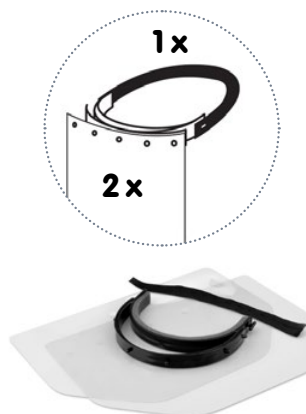

Toaletný papier "Harmony Professional"
2-vrstvový 156 útržkov biely
(PAP - Recykl) 18,2 m
H4216 4 x 16 ks

Ochranný štít tváre, biely
(PS/PET)
68240 12 x 1 ks

Ochranný štít tváre, čierny
(PS/PET)
68249 12 x 1 ks

JEDNORÁZOVÉ POKRÝVKY HLAVY

Ochranná maska 3-vrstvová
(PP) 17,5 x 9,5 cm
68233 50 x 50 ks

BALIACE PAPIERE

Baliaci papier rolovaný, biely
(PAP) 50 cm (10 kg)
90000 1 x 1 ks

PAPIEROVÉ PRÍREZY NEPREMASTITEĽNÉ