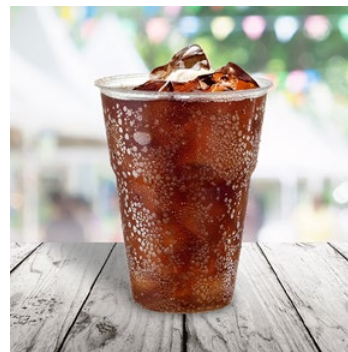

TRINKBECHER AUS BIO-KUNSTSTOFF

FINGERFOOD-SPIESSE AUS BAMBUS