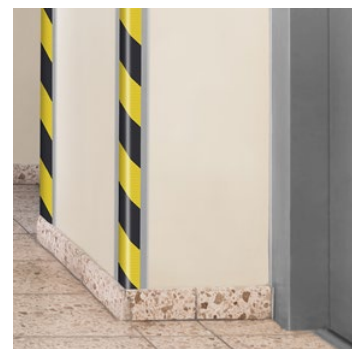

SPEZIAL-KLEBEBÄNDER