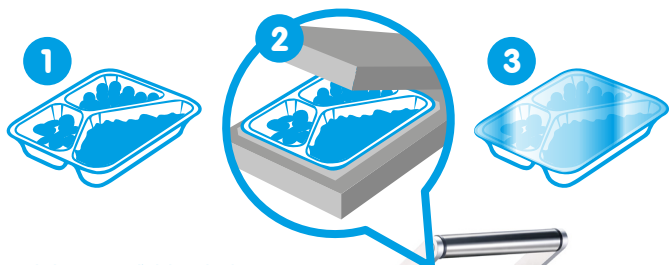

## a stroj pro zatavovanie misiek

- ľahké, bezpečné a hygienické zatavenie misky
- vďaka PEEL EFEKTU zatavenú misku ľahko otvoríte
- veľká pracovná plocha: 190 x 260 mm

### Stroj na zatavovanie misiek

Odolný a spoľahlivý baliaci stroj s jednoduchou obsluhou. Nerezová konštrukcia predstavuje ľahkú údržbu. Stroj má elektrickú reguláciu teploty tavnej plochy pomocou digitálneho panelu. Ľahko možno vymeniť miskovú maticu (1, 2, 3-dielna).

Zatavovací stroj  
pre PP misky  
**78600** 1 ks

Fólia zatavovacia  
185 mm x 250 m  
**78618** 2 ks

Kvalitná viacvrstvá fólia má úpravu **PEEL EFEKT** pre ľahké odtrhnutie fólie =  
✓ **jednoduché otváranie zatavenej misky.**