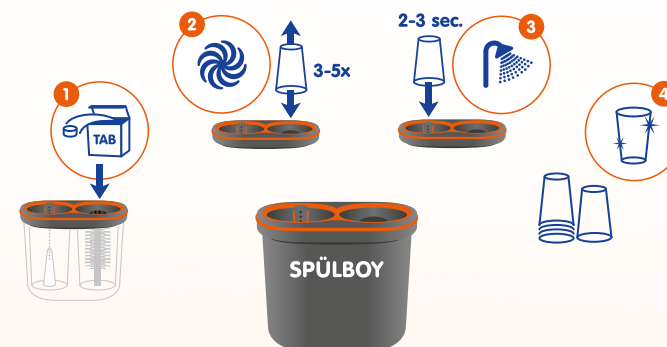

Žeton zelený (PS)
20906 📦 15 x 100 ks