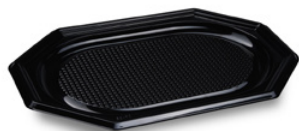

Nůž, jednotlivě balený
(Dřevo) 16,5 cm
40028  10 x 100 ks

Kávová lžička, jednotlivě balená
(Dřevo) 11 cm
40023  10 x 100 ks

Víčko vypouklé pro podnos 74935 průhledné
(rPET) 36 x 26 x 6,5 cm
74930 10 x 10 ks

Víčko vypouklé pro podnos 74945 průhledné
(rPET) 46,5 x 31,2 x 6,5 cm
74940 5 x 10 ks

Víčko vypouklé pro podnos 74955 průhledné
(rPET) 55 x 37 x 6,5 cm
74950 5 x 10 ks

Podnos oválný, černý
(rPET) 35 x 24,7 cm
74935 20 x 10 ks