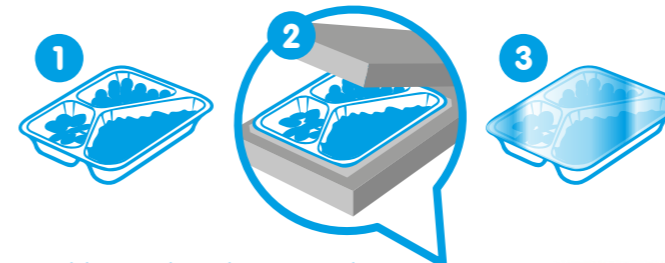

- ideal für warme und kalte Speisen
- hervorragend für Take-Away geeignet • Mikrowelleneignung
- temperaturbeständig von -20 °C bis +100 °C • rissbeständig

Menü-Siegelschalen

Muster
V0131

Menü-Siegelschalen werden mit Hilfe eines Versiegelungsgerätes durch eine Folie wasserdicht verschweißt. Die einheitliche Grundfläche der Schalen, welche sich je nach Füllmenge nur in der Höhe der Schalen unterscheidet, ermöglicht das Stapeln beim Transport.

Siegelrahmen 3-geteilt **78613** 1 Stück
für Schalen **78403, 78503**

Muster
V0131

Menü-Schale ungeteilt / 1330 ml
PP906 10 x 50 Stück

227x178 mm

Menü-Schale 2-geteilt / 1205 ml
PP908 10 x 50 Stück

Menü-Schale 3-geteilt / 1095 ml
PP910 10 x 50 Stück

Economy

Menü-Schale ungeteilt / 1400 ml
78511 1 x 320 Stück

Menü-Schale 2-geteilt / 1300 ml
78512 1 x 320 Stück

Siegelgerät + Zubehör

- einfache, sichere und hygienische Schalenversiegelung
- Dank des PEEL EFFECT ist die Versiegelung wieder leicht zu öffnen
- standardisierte Siegelrahmenfläche: 190 x 260 mm

Siegelgerät

Langlebiges und zuverlässiges Siegelgerät mit einfacher Bedienung. Die Konstruktion aus Edelstahl ist besonders pflegeleicht. Leichte Einstellung der Siegeltemperatur über digitales Display. Einfach wechselbare Siegelrahmen für Menüschalen (1, 2 und 3-teilig). Bei einem etwaigen Defekt oder Abnutzung bestimmter Bauteile, haben wir jederzeit Ersatzteile für die Garantie- und Nachgarantiezeit auf Lager.