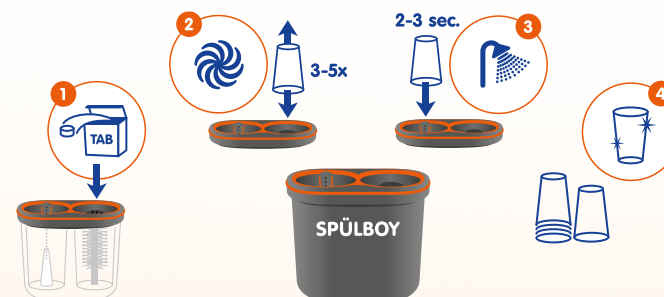

Pohár vratný krémový
Ø 8 cm / 0,3 l (PP)
21330 15 x 10 Ks
Ø 8 cm / 0,2 l (PP)
21320 15 x 10 Ks

priehľadný
Ø 8 cm / 0,3 l (PP)
21230 15 x 10 Ks
Ø 8 cm / 0,2 l (PP)
21220 15 x 10 Ks