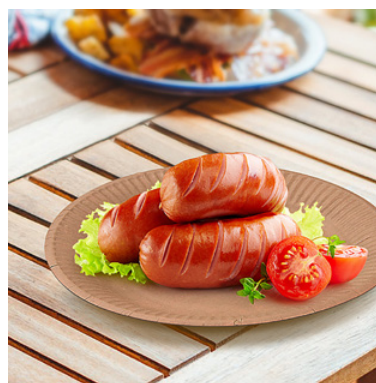

NOVINKY

PAPIEROVÝ RIAD KRAFT - NEPREMASTITEĽNÝ

Bio
Nature