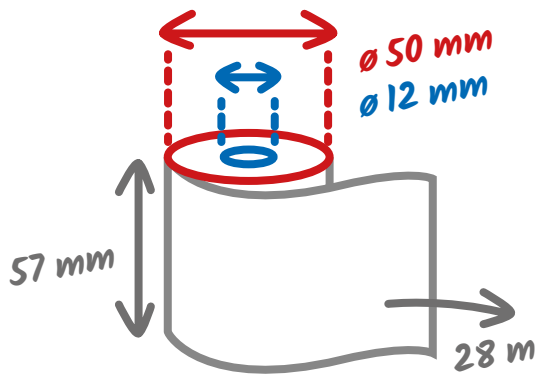

WIR ERGÄNZEN DIE LETZTE GRÖSSE IN UNSEREM KRAFT-SCHALEN PROGRAMM

- ✓ 82705 500 ML
- ✓ 82707 750 ML
- ✓ 82813 1300 ML

Geeigneter Deckel
82800

Salatschale, kraft
(PAP/PE) Ø 185 mm 1000 ml
82810 6 x 50 St.

PAPPTELLER ECKIG

Pappteller mit Abriß, weiß
(PAP - 100% Zellstoff) 8 x 18+3 cm
71115 8 x 250 St.

MÜLLEIMERBEUTEL - GEROLLT

Mülleimerbeutel, weiß
(HDPE) 36 x 44 cm 10 L `XS`
69470 60 x 50 St.

mit
Zugband

Mülleimerbeutel, weiß
(HDPE) 45 x 50 cm 18 L `S`
69481 40 x 20 St.

mit
Zugband

Mülleimerbeutel, weiß
(HDPE) 70 x 100 cm 120 L `XL`
69488 20 x 10 St.

MEHRWEG-BECHER

Mehrwegbecher, rauch-grau transparent
 (PP) Ø 78 mm 0,2 L
 PP754 23 x 50 St.

Mehrwegbecher, rauch-grau transparent
 (PP) Ø 78 mm 0,25 L
 PP755 23 x 46 St.