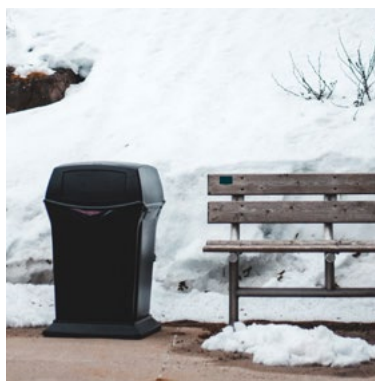

WIR ERGÄNZEN DIE LETZTE GRÖSSE IN UNSEREM KRAFT-SCHALEN PROGRAMM

- ✓ 82705 500 ML
- ✓ 82707 750 ML
- ✓ 82813 1300 ML

Geeigneter Deckel
82800

PAPPTELLER ECKIG

MÜLLEIMERBEUTEL - GEROLLT

mit
Zugband

mit
Zugband