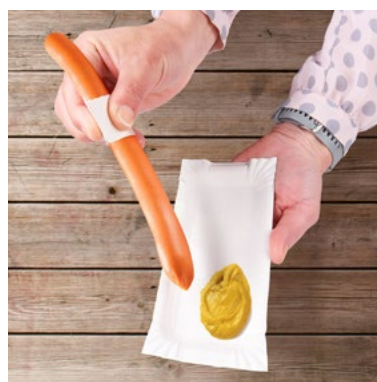

MÜLLEIMERBEUTEL - GEROLLT

mit
Zugband