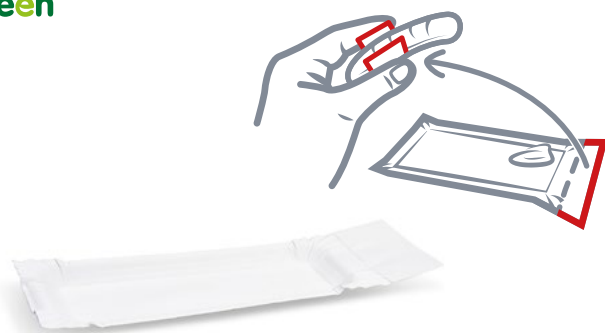

WIR ERGÄNZEN DIE LETZTE GRÖSSE IN UNSEREM KRAFT-SCHALEN PROGRAMM

- ✓ 82705 500 ML
- ✓ 82707 750 ML
- ✓ 82813 1300 ML

Geeigneter Deckel
82800

Salatschale, kraft
(PAP/PE) Ø 185 mm 1000 ml
82810 6 x 50 St.

PAPPTELLER ECKIG