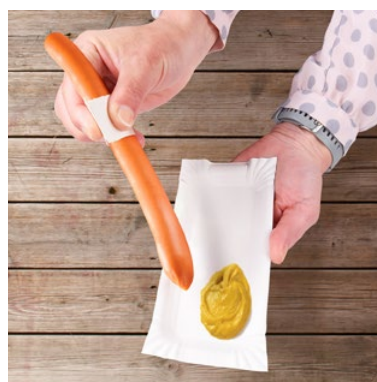

VRECKÁ DO KOŠA - ROLOVANÉ

zaťahovacie