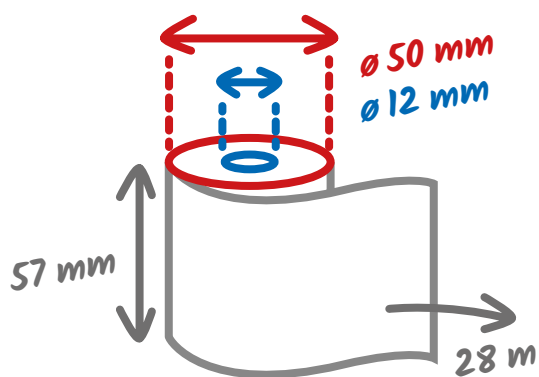

Vrecko do koša, bielo (HDPE) 70 x 100 cm 120 L `XL` 69488 20 x 10 ks