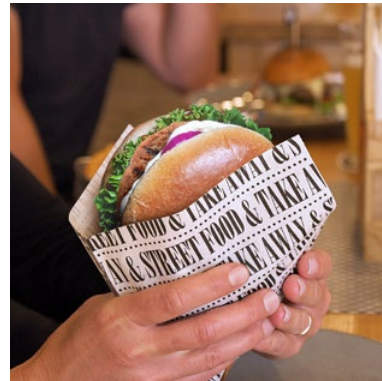

(PAP - 100% Zellstoff) 8 x 23 cm

71111  8 x 250 St.

PAPPBECHER UND KUNSTSTOFFDECKEL

PAPPBECHER MIT EICHSTRICH

** Ideal für das To-go Geschäft*

Pappbecher, weiß

(PAP - FSC Mix/PE) Ø 70 mm 0,2 L

76702  20 x 50 St.

Pappbecher, weiß

(PAP - FSC Mix/PE) Ø 80 mm 0,3 L

76703  20 x 50 St.

bequeme
Entnahme

Serviette PREMIUM, weiß, im Spenderkarton
(PAP - Airlaid) 20 x 20 cm
89300 15 x 100 St.

Serviette PREMIUM, schwarz, im Spenderkarton
(PAP - Airlaid) 20 x 20 cm
89319 15 x 100 St.

FAST-FOOD PAPIERBEUTEL

Papierbeutel, fett dicht - Street Food
(PAP - FSC Mix) 16 x 17 cm
71546 6 x 500 St.

Papierbeutel, fett dicht - Street Food
(PAP - FSC Mix) 8+4 x 17 cm
71552 10 x 300 St.

Handschuh, Einweg, im Spenderkarton
(HDPE) `L`
68119  50 x 100 St.