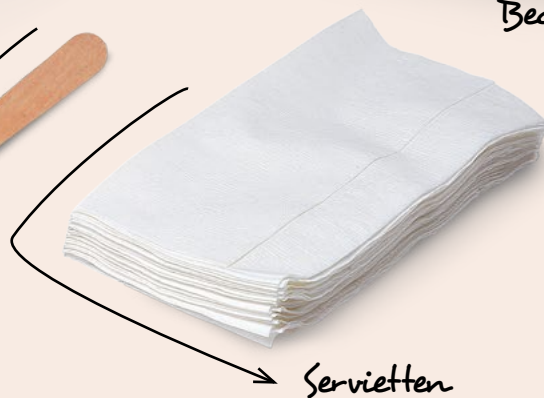

Pappbecher & Deckel
200 ml Ø 73 mm

Pappbecher & Deckel
280 ml Ø 80 mm

Pappbecher & Deckel
420 ml Ø 90 mm

Serviette - KARO, braun
33 x 33 cm

green

**Kompostierbar Pappbecher
& Deckel**
280 ml Ø 80 mm

Pappbecher & Deckel
280 ml Ø 80 mm

Pappbecher & Deckel
280 ml Ø 80 mm

Deckel
Ø 80 mm

HINWEIS

4 verschiedene
Motive zur Auswahl:

- Wintersaison
- Schneemann
- KARO-Design
- Smiley

Zubehör

Papiertragetasche

Den vollen Service rund um das angebotene Heißgetränk bieten wir mit unserem Zubehörsortiment. Wählen Sie aus den angebotenen Materialien wie z.B. Birkenholz, Recyclingpapier oder der hygienisch einzelverpackten Variante.

Tragetablett

Manschetten für Becher

Kaffeelöffel

Servietten

Rührstäbchen aus Holz
11 - 16 cm

Rührstäbchen aus Holz (einzeln verpackt)
14 cm

Holzöffel
11 cm

Papier-Manschette für Becher
Ø 80 mm