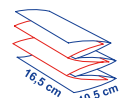

HINWEIS

Tragetablets - Ihr idealer Helfer zum Transportieren von Bechern.

Es können auch Papiermanschetten aus Pappe verwendet werden, damit sich Ihr Gast nicht die Finger verbrennt.

Interfold