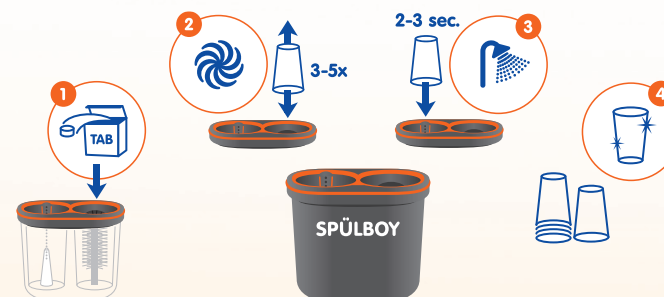

Ø 8 cm / 0,3 L (PP)
21330 15 x 10 szt
Ø 8 cm / 0,2 L (PP)
21320 15 x 10 szt

Ø 8 cm / 0,3 L (PP)
21230 15 x 10 szt
Ø 8 cm / 0,2 L (PP)
21220 15 x 10 szt