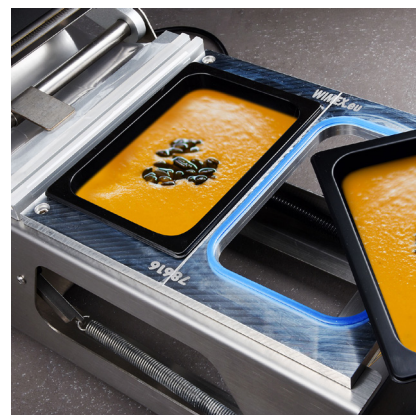

Pappteller silber
(PAP - FSC Mix) Ø23 cm
65345 30 x 10 St.

- Doppelsiegelrahmen - ideal für Suppen- und Beilagenschalen
78506

IEGELSYSTEM

78600

Siegelrahmen für Siegelgerät 78600
(ALU) 26,6 x 22,3 cm
78616 25 x 1 St.