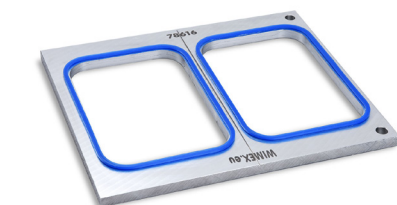

Pappteller silber
(PAP - FSC Mix) Ø23 cm
65345 30 x 10 St.

- Doppelsiegelrahmen - ideal für Suppen- und Beilagenschalen
78506

SIEGELSYSTEM

78600

Siegelrahmen für Siegelgerät 78600
(ALU) 26,6 x 22,3 cm
78616 25 x 1 St.