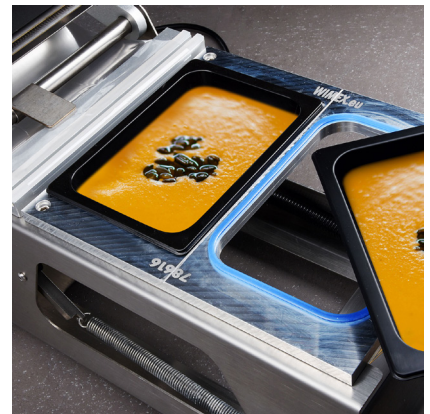

Pappteller silber
(PAP - FSC Mix) Ø23 cm
65345 30 x 10 St.

- Doppelsiegelrahmen - ideal für Suppen- und Beilagenschalen
78506

SIEGELSYSTEM

78600

Siegelrahmen für Siegelgerät 78600
(ALU) 26,6 x 22,3 cm
78616 25 x 1 St.