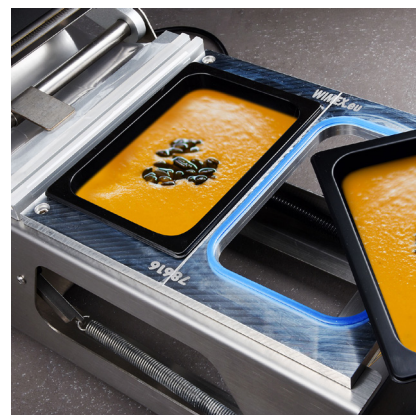

SYSTEM CATERINGU DO ZGRZEWU

- Podwójna matryca do misek na zupę

78600

Matryca do zgrzewarki 78600
(ALU) 26,6 x 22,3 cm
78616 25 x 1 szt.

OBRUSY - W ROLLI

Wzornik
V0065

Obrus papierowy, biały
(PAP) 1,2 x 8 m
70013 25 x 1 szt.