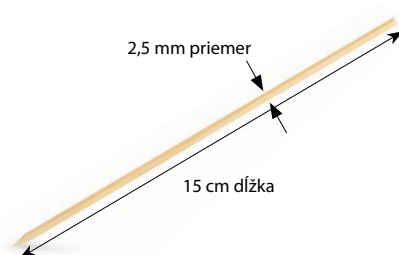

Rozmery:

66703 Bambusové špajdle ostré
15 cm Ø 2,5 mm

79601 Menu misa nedelená
22,7 x 17,7 x 3 cm

Objem:

ml = max. objem produktu
l = odporúčany objem produktu
(cajch)

Priemer:

Ø = vonkajší priemer
v najširšom mieste