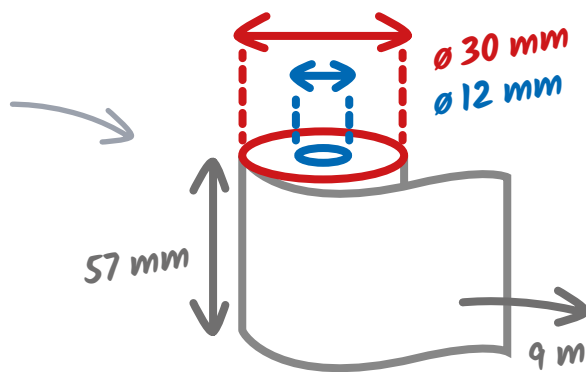

Kancelársky papier PREMIUM, biely
(PAP) 80g/m² 210 x 297 mm `A4`
96480 5 x 500 ks