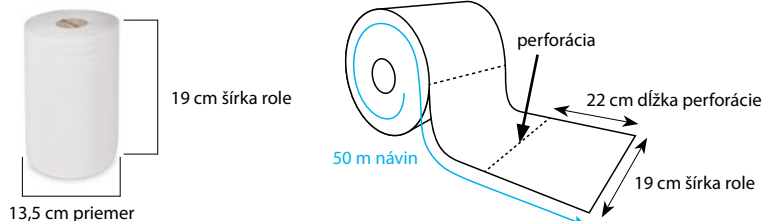

Parametre:

60121
Utierky tissue rolované 2-vr.,
s ražbou, s perforáciou 22 cm, biele
19 cm x 50 m Ø 13,5 cm

2
dvojrvtvé