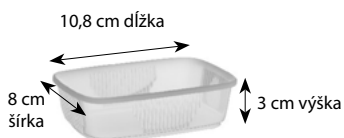

68904 Rychlouzavrací vrecká  20 x 1000 ks = v kartóne 20 balení po 1000 kusoch (balených ešte 10x po 100 kusoch)
(10 x 100)

Rozmery:

77315
Miska hranatá
10,8 x 8 x 3 cm

65536
Cukrárenský košíček
Ø 35 x 20 mm