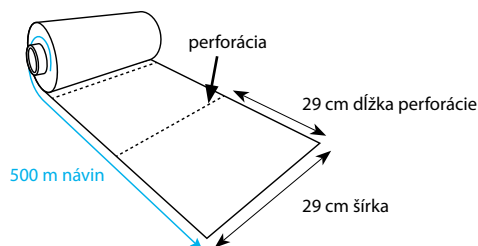

77312
Miska hranatá priehľadná
125 ml

Parametre:

Hrúbka materiálu:
µm = mikrometer

Návin, perforácia:

69220
Potravinová fólia
s perforáciou
29 x 29 cm x 500 m

Návin, šírka:

67403
Lepiaci páska
pre zatvárací strojček, modrá
66 m x 9 mm