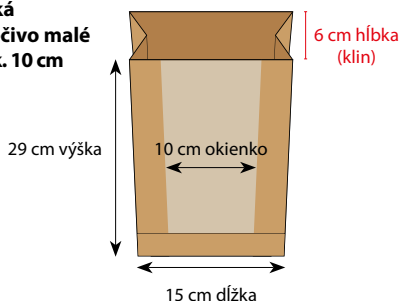

Rozmery:

77315
Miska hranatá
10,8 x 8 x 3 cm

65536
Cukrárenský košíček
Ø 35 x 20 mm

72515
Papierové vrecká
s okienkom - pečivo malé
15 + 6 x 29 cm ok. 10 cm