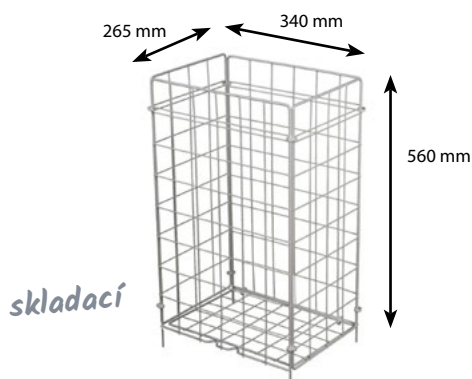

ODPADKOVÝ KÔŠ

Odpadkový kôš, drôtený, biely
(FE) 340 x 265 x 560 mm 50 L

60995 12 x 1 ks

Vzorkovník
V0076

vhodné do koša 60995

Vrečko do koša ECONOMY, biely
(HDPE) 63 x 85 cm 70 L `L+`

69467 40 x 40 ks